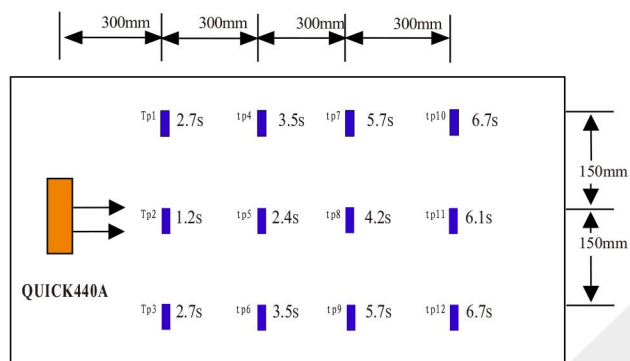

PCB组装

**▲ 参数规格**

型号	功率	外形尺寸	输出电压	离子平衡度	离子风区有效范围	重量
QUICK 440A	12W	140x84x220mm	AC 5.6KV	±10V	400mmx1500mm	约2.9KG

**▲ 三种放置方式**

台式

悬挂式

夹台式

▲ 风区有效范围

注 测试条件：大风量 ( $\approx 2.4\text{m}^3/\text{min}$ ) 28°C 62%

测试示意图