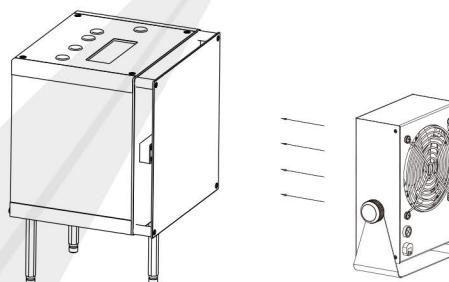

▲ 风区有效范围

注 测试条件：大风量 ($\approx 2.4\text{m}^3/\text{min}$) 28°C 62%

测试示意图